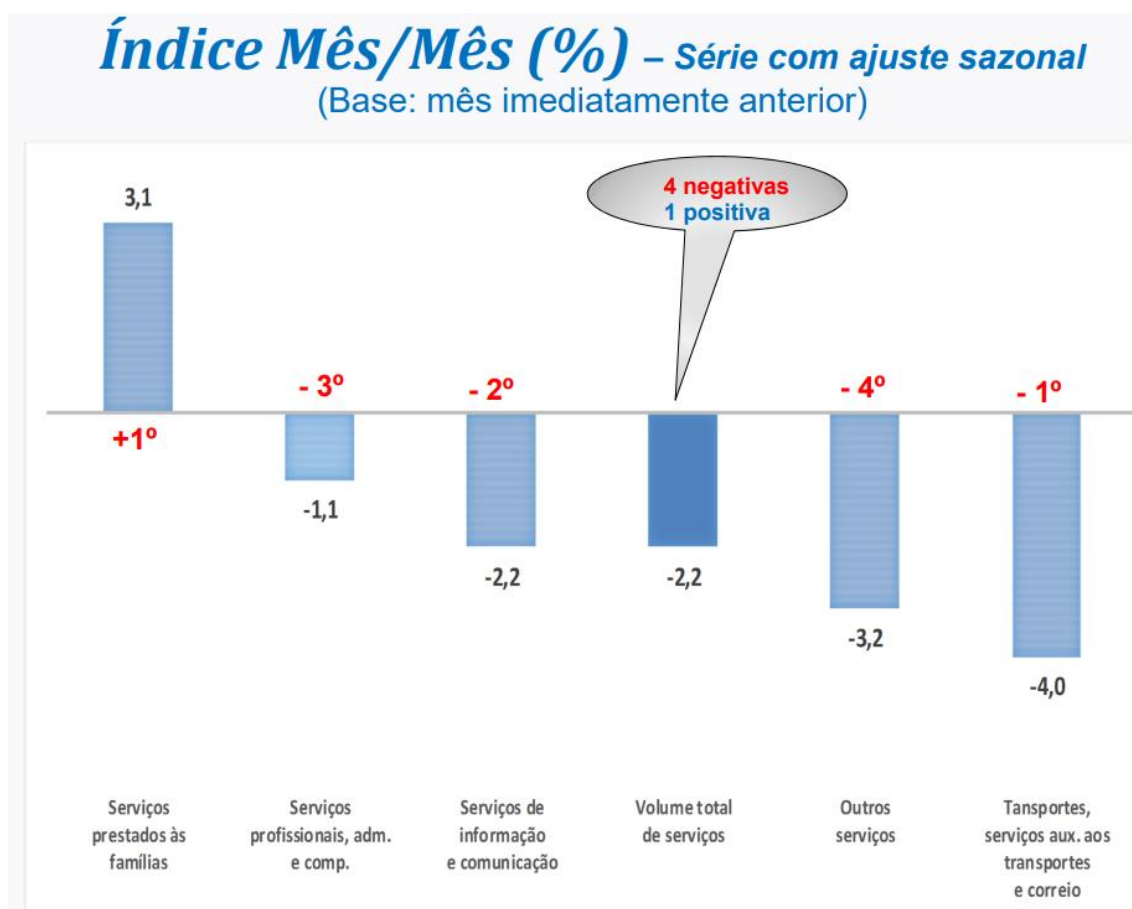

Assessoria Econômica

Informações: secretaria@cnservicos.org.br